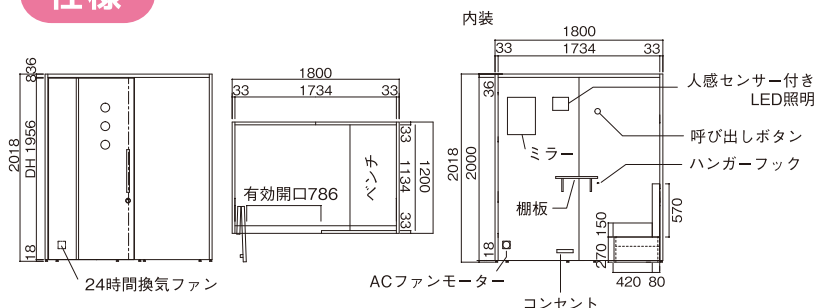

MW マットホワイト(単色ホワイト)

※価格・施工費・配送費・カスタマイズなどの詳細につきましては
 お気軽にお問い合わせください。

仕様

製造販売

タック株式会社

<https://tac-pao.com>

TEL:052-682-3313 Mail:info@tac-pao.com

*本製品のデザイン・仕様は改良などのため、予告なく変更となる場合があります。*本カタログ掲載の画像(製品の色調・意匠など)は実際の商品と異なる場合があります。